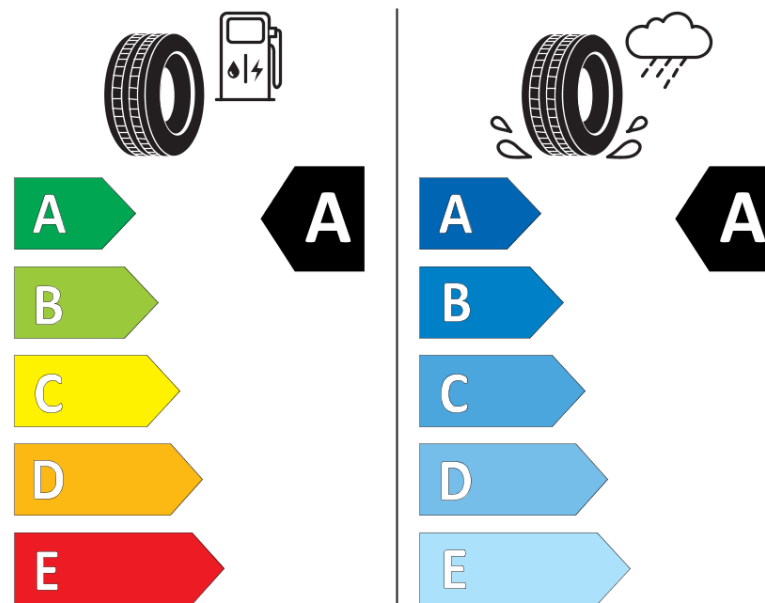

Informačný list výrobku

Nariadenie (EÚ) 2020/740

Dodávateľ alebo obchodná značka	MICHELIN
Obchodný názov alebo obchodné označenie	PRIMACY 4 S1
Identifikátor modelu	996056
Označenie rozmeru pneumatiky	225/45R17
Index nosnosti	94
Index rýchlosti	V
Trieda palivovej účinnosti	A
Trieda priľnavosti za mokra	A
Trieda vonkajšej hlučnosti	A
Hodnota vonkajšej hlučnosti	68 dB
Pneumatika na sneh	Nie
Pneumatika na ľad	Nie
Dátum začatia výroby	24/18
Dátum ukončenia výroby	
Zosilnené pneu s vyššou nosnosťou	XL
Doplňujúce informácie	225/45 R17 94V XL TL PRIMACY 4 S1 MI

ENERG

MICHELIN

996056

225/45R17 94 V

C1

2020/740