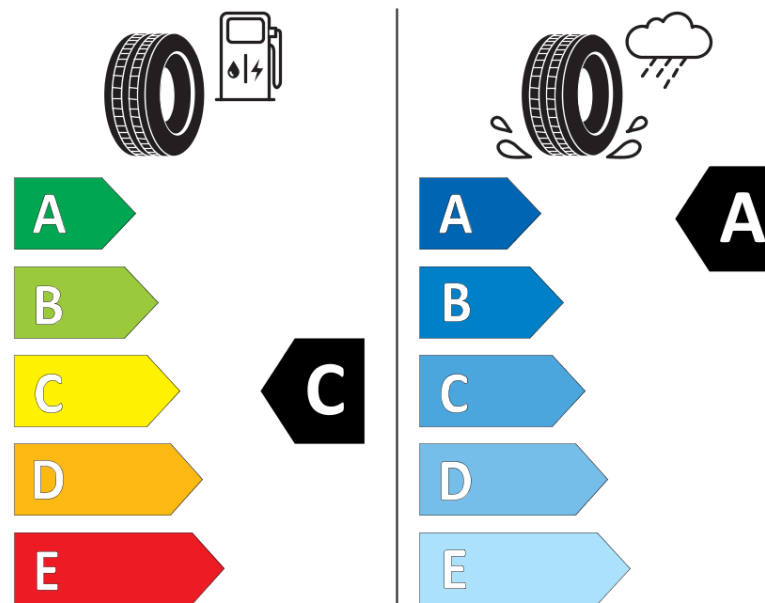

## Informačný list výrobku

Nariadenie (EÚ) 2020/740

Dodávateľ alebo obchodná značka	<b>MICHELIN</b>
Obchodný názov alebo obchodné označenie	<b>PRIMACY 4</b>
Identifikátor modelu	<b>885301</b>
Označenie rozmeru pneumatiky	<b>195/55R16</b>
Index nosnosti	<b>87</b>
Index rýchlosti	<b>H</b>
Trieda palivovej účinnosti	<b>C</b>
Trieda priľnavosti za mokra	<b>A</b>
Trieda vonkajšej hlučnosti	<b>A</b>
Hodnota vonkajšej hlučnosti	<b>68 dB</b>
Pneumatika na sneh	<b>Nie</b>
Pneumatika na ľad	<b>Nie</b>
Dátum začatia výroby	<b>38/16</b>
Dátum ukončenia výroby	
Zosilnené pneu s vyššou nosnosťou	<b>SL</b>
Doplňujúce informácie	<b>195/55 R16 87H TL PRIMACY 4 MI</b>

# ENERG

**MICHELIN**

885301

195/55R16 87 H

C1

2020/740