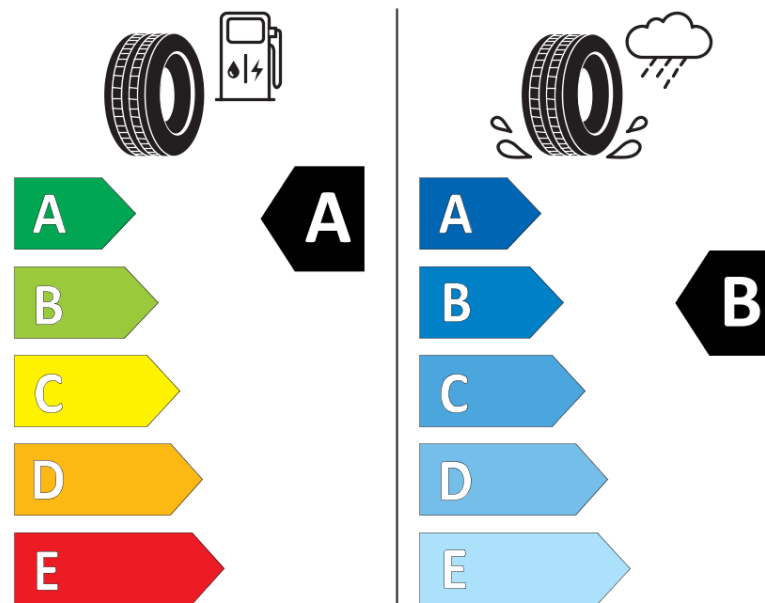

Informačný list výrobku

Nariadenie (EÚ) 2020/740

Dodávateľ alebo obchodná značka	MICHELIN
Obchodný názov alebo obchodné označenie	PRIMACY 3
Identifikátor modelu	957417
Označenie rozmeru pneumatiky	215/65R16
Index nosnosti	102
Index rýchlosti	H
Trieda palivovej účinnosti	A
Trieda priľnavosti za mokra	B
Trieda vonkajšej hlučnosti	A
Hodnota vonkajšej hlučnosti	69 dB
Pneumatika na sneh	Nie
Pneumatika na ľad	Nie
Dátum začatia výroby	36/16
Dátum ukončenia výroby	
Zosilnené pneu s vyššou nosnosťou	XL
Doplňujúce informácie	215/65 R16 102H XL TL PRIMACY 3 GRNX MI

ENERG

MICHELIN

957417

215/65R16 102 H

C1