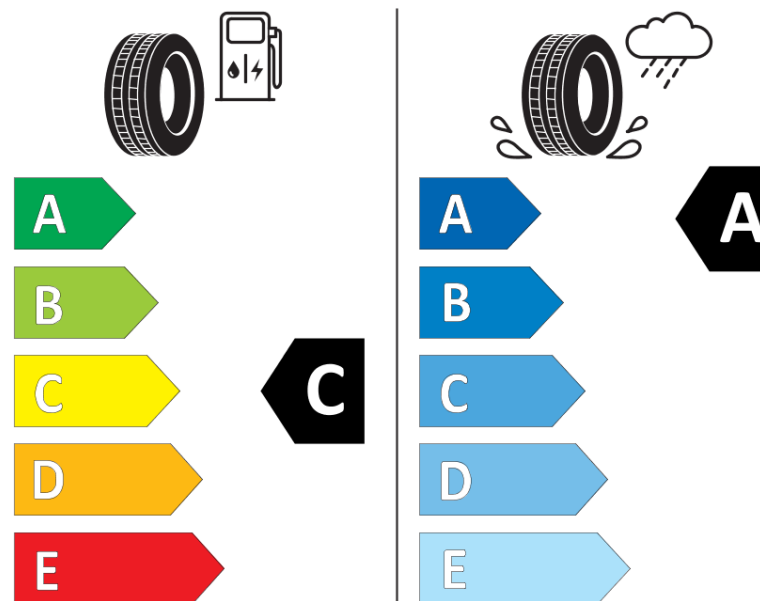

## Informačný list výrobku

Nariadenie (EÚ) 2020/740

Dodávateľ alebo obchodná značka	<b>MICHELIN</b>
Obchodný názov alebo obchodné označenie	<b>PRIMACY 4</b>
Identifikátor modelu	<b>088478</b>
Označenie rozmeru pneumatiky	<b>205/55R16</b>
Index nosnosti	<b>91</b>
Index rýchlosti	<b>H</b>
Trieda palivovej účinnosti	<b>C</b>
Trieda priľnavosti za mokra	<b>A</b>
Trieda vonkajšej hlučnosti	<b>A</b>
Hodnota vonkajšej hlučnosti	<b>68 dB</b>
Pneumatika na sneh	<b>Nie</b>
Pneumatika na ľad	<b>Nie</b>
Dátum začatia výroby	<b>37/17</b>
Dátum ukončenia výroby	
Zosilnené pneu s vyššou nosnosťou	<b>SL</b>
Doplňujúce informácie	<b>205/55 R16 91H TL PRIMACY 4 MI</b>

# ENERG

**MICHELIN**

088478

205/55R16 91 H

C1

2020/740