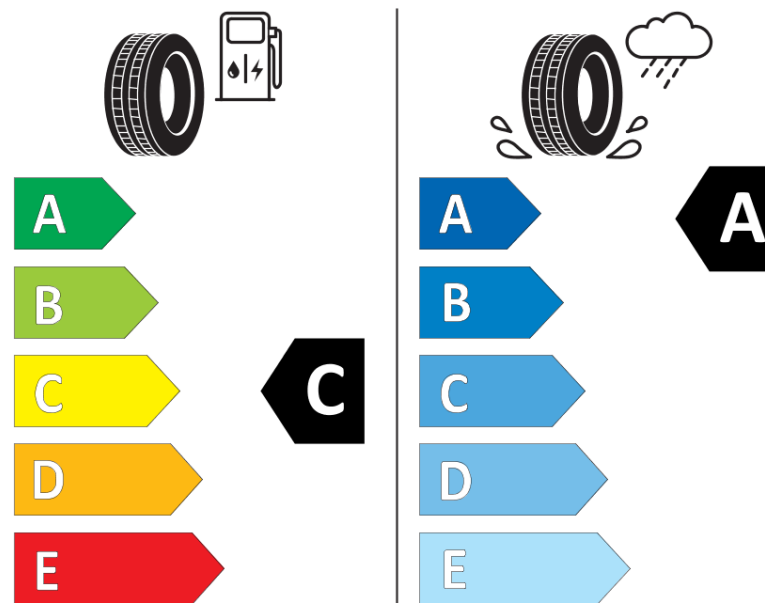

Informačný list výrobku

Nariadenie (EÚ) 2020/740

Dodávateľ alebo obchodná značka	MICHELIN
Obchodný názov alebo obchodné označenie	PILOT SPORT 4
Identifikátor modelu	712434
Označenie rozmeru pneumatiky	235/40ZR19
Index nosnosti	96
Index rýchlosti	(Y)
Trieda palivovej účinnosti	C
Trieda priľnavosti za mokra	A
Trieda vonkajšej hlučnosti	B
Hodnota vonkajšej hlučnosti	71 dB
Pneumatika na sneh	Nie
Pneumatika na ľad	Nie
Dátum začatia výroby	46/15
Dátum ukončenia výroby	
Zosilnené pneu s vyššou nosnosťou	XL
Doplňujúce informácie	235/40 ZR19 (96Y) EXTRA LOAD TL PILOT SPORT 4 MI

ENERG

MICHELIN

712434

235/40ZR19 (96Y) XL

C1

2020/740