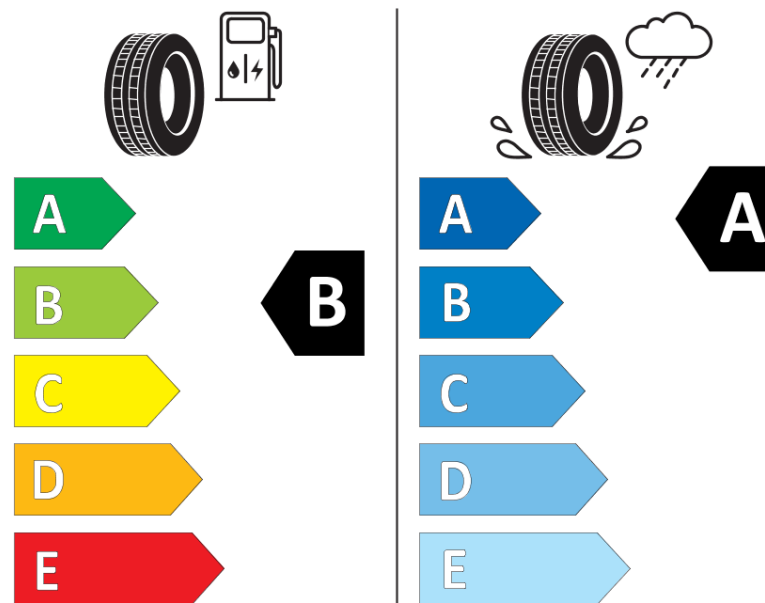

Informačný list výrobku

Nariadenie (EÚ) 2020/740

Dodávateľ alebo obchodná značka	MICHELIN
Obchodný názov alebo obchodné označenie	PRIMACY 4
Identifikátor modelu	903727
Označenie rozmeru pneumatiky	215/60R17
Index nosnosti	96
Index rýchlosti	H
Trieda palivovej účinnosti	B
Trieda priľnavosti za mokra	A
Trieda vonkajšej hlučnosti	B
Hodnota vonkajšej hlučnosti	69 dB
Pneumatika na sneh	Nie
Pneumatika na ľad	Nie
Dátum začatia výroby	39/16
Dátum ukončenia výroby	
Zosilnené pneu s vyššou nosnosťou	SL
Doplňujúce informácie	215/60 R17 96H TL PRIMACY 4 MI

ENERG

MICHELIN

903727

215/60R17 96 H

C1

2020/740