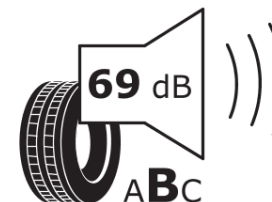

Informačný list výrobku

Nariadenie (EÚ) 2020/740

Dodávateľ alebo obchodná značka	MICHELIN
Obchodný názov alebo obchodné označenie	PRIMACY 4
Identifikátor modelu	903727
Označenie rozmeru pneumatiky	215/60R17
Index nosnosti	96
Index rýchlosti	H
Trieda palivovej účinnosti	B
Trieda priľnavosti za mokra	A
Trieda vonkajšej hlučnosti	B
Hodnota vonkajšej hlučnosti	69 dB
Pneumatika na sneh	Nie
Pneumatika na ľad	Nie
Dátum začatia výroby	39/16
Dátum ukončenia výroby	
Zosilnené pneu s vyššou nosnosťou	SL
Doplňujúce informácie	215/60 R17 96H TL PRIMACY 4 MI

ENERG

MICHELIN

903727

215/60R17 96 H

C1

2020/740